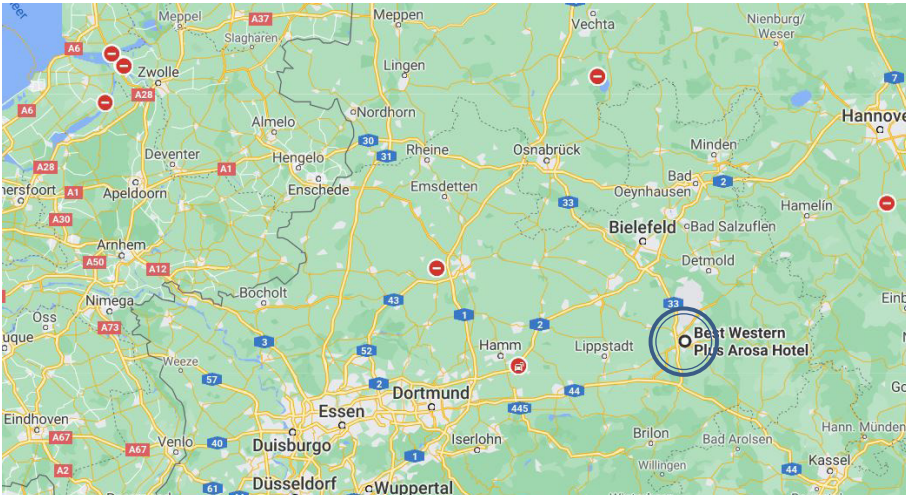

+ 49 (0) 6021 62 89 153

ANFAHRT • Best Western Plus Arosa Hotel

Wir wünschen Ihnen eine Gute Fahrt!

 **Anfahrt mit dem Auto:**
über A2

 **Anfahrt mit dem ICE:**
Bahnhof Paderborn, 1,5 km

 **Anreise mit dem Flugzeug:**
Flughafen Paderborn, 25 km

• **Anfahrt über die A2 kommend:**

Von der **A2** bis **BAB Kreuz Bielefeld (Nr. 25)**, weiter **A33 bis Abfahrt Paderborn-Zentrum(Nr. 27)**. Ab Anschluss **Paderborn-Zentrum B1 Richtung Innenstadt**. Geradeaus am **HBF** vorbei. Nach 200 Metern **an der Kreuzung Westerntor, links in die Friedrichstrasse**. An der **übernächsten Kreuzung Neuhäuser Tor rechts** und **sofort wieder rechts in die Westernmauer Straße** einbiegen. Nach 200 Metern finden Sie das Hotel auf der linken Seite.

• **Anfahrt über die A44 kommend:**

Von der **A44** bis **BAB Kreuz Wünnenberg-Haaren(Nr.61)**, weiter auf der **A33 bis Abfahrt Paderborn-Zentrum (Nr. 27)**. Ab Anschluss **Paderborn-Zentrum B1 Richtung Innenstadt**. Geradeaus am **HBF** vorbei. Nach 200 Metern **an der Kreuzung Westerntor, links in die Friedrichstrasse**. An der **übernächsten Kreuzung Neuhäuser Tor rechts** und **sofort wieder rechts in die Westernmauer Straße** einbiegen. Nach 200 Metern finden Sie das Hotel auf der linken Seite.

BEST WESTERN PLUS AROSA Hotel in PADERBORN
Westernmauer 38, 33098 Paderborn