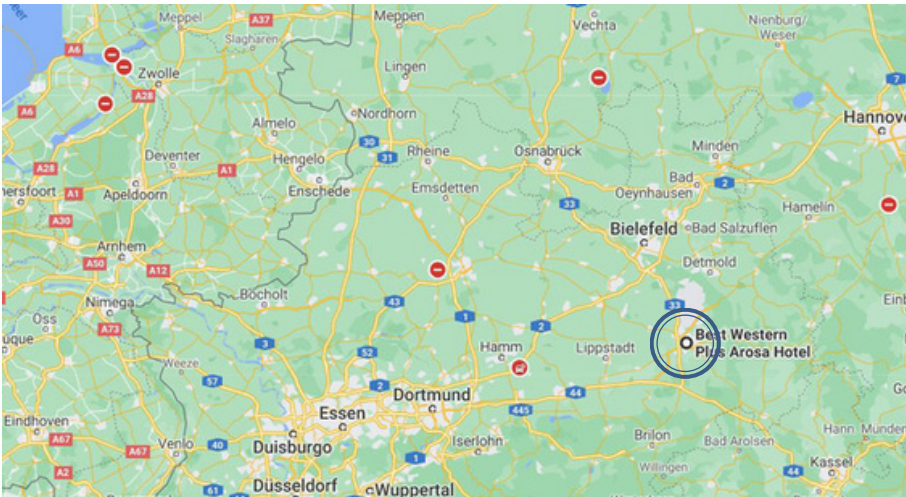

## ANFAHRT • **Best Western Plus Arosa Hotel**

Wir wünschen Ihnen eine Gute Fahrt!

 **Anfahrt mit dem Auto:** über A2

 **Anfahrt mit dem ICE:** Bahnhof Paderborn, 1,5 km

 **Anreise mit dem Flugzeug:** Flughafen Paderborn, 25 km

### • **Anfahrt über die A2 kommend:**

Von der **A2** bis **BAB Kreuz Bielefeld (Nr. 25)**, weiter **A33 bis Abfahrt Paderborn-Zentrum (Nr. 27)**. Ab Anschluss **Paderborn-Zentrum B1 Richtung Innenstadt**. Geradeaus am HBF vorbei. Nach 200 Metern **an der Kreuzung Westerntor, links in die Friedrichstrasse**. An der **übernächsten Kreuzung Neuhäuser Tor rechts** und **sofort wieder rechts in die Westernmauer Straße** einbiegen. Nach 200 Metern finden Sie das Hotel auf der linken Seite.

### • **Anfahrt über die A44 kommend:**

Von der A44 bis **BAB Kreuz Wünnenberg-Haaren (Nr. 61)**, weiter auf der **A33 bis Abfahrt Paderborn-Zentrum (Nr. 27)**. Ab Anschluss **Paderborn-Zentrum B1 Richtung Innenstadt**. Geradeaus am HBF vorbei. Nach 200 Metern **an der Kreuzung Westerntor, links in die Friedrichstrasse**. An der **übernächsten Kreuzung Neuhäuser Tor rechts** und **sofort wieder rechts in die Westernmauer Straße** einbiegen. Nach 200 Metern finden Sie das Hotel auf der linken Seite.

BEST WESTERN PLUS AROSA Hotel in PADERBORN  
Westernmauer 38, 33098 Paderborn