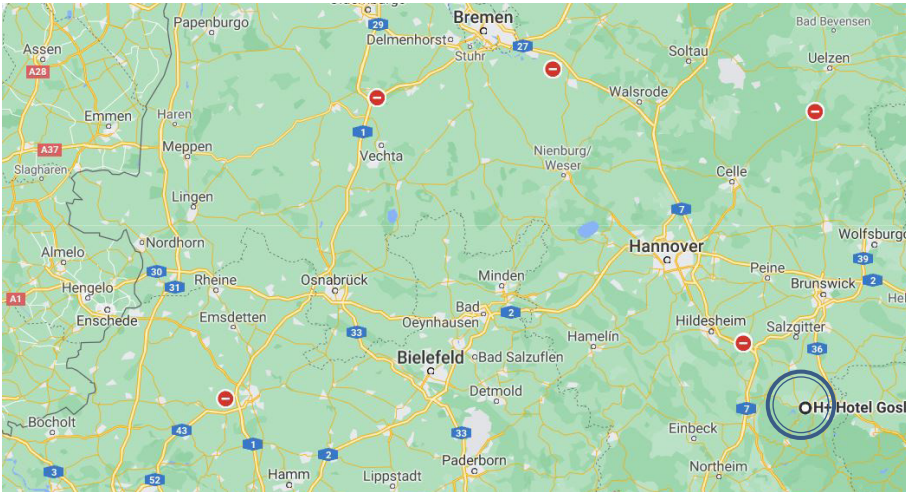

+ 49 (0) 6021 62 89 153

ANFAHRT • H+ Hotels Goslar

Wir wünschen Ihnen eine Gute Fahrt!

Anfahrt mit dem Auto:
über A7

Anfahrt mit dem ICE:
Bahnhof Goslar, 1,6 km

Anreise mit dem Flugzeug:
Flughafen Hannover, 90 km

• **Anfahrt über die A7 aus Richtung Hannover kommend**

Sie nehmen die **Abfahrt 66 Harz – Rühden** auf die **B 82, Richtung Bad Harzburg/ Goslar**. Auf der B 82 bleiben und **nach ca. 22 km auf eine der beiden linken Spuren einordnen** und links abbiegen. **Nach ca. 650 Metern rechts auf die B6** (Richtung Braunschweig) abbiegen. Nach **ca. 1,6 km die Ausfahrt GS Jürgenohl** nehmen und **nach weiteren ca. 300 m rechts in die Feldstraße** abbiegen. Nach **weiteren 300 m rechts in die Krugwiese** abbiegen. Das Hotel befindet sich auf der linken Seite.

• **Anfahrt über die A7 aus Richtung Kassel kommend:**

Sie nehmen ebenfalls die **Abfahrt 66 Harz – Rühden** auf die **B 82** und folgen der Beschreibung oben.

H+ HOTEL GOSLAR in GOSLAR
Krugwiese 11 A, 38640 Goslar