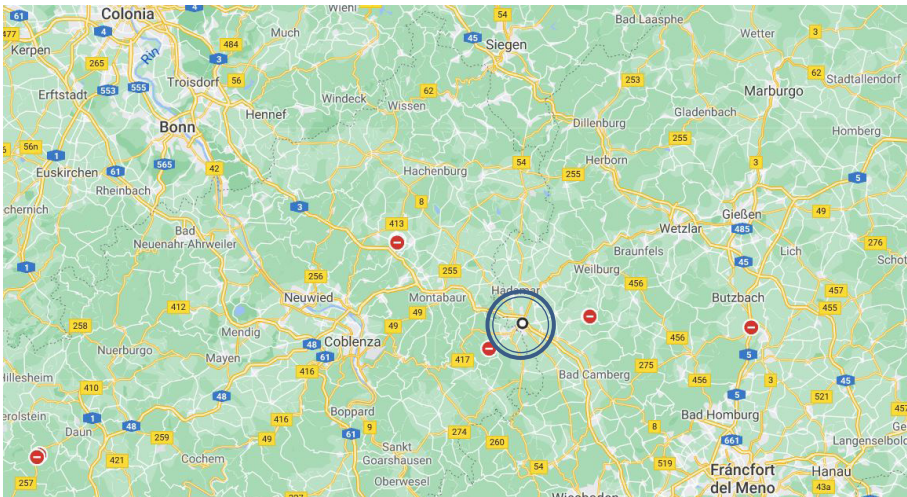

## ANFAHRT • Hotel Nassauer Hof, Limburg

Wir wünschen Ihnen eine Gute Fahrt!

**Anfahrt mit dem Auto:**  
über A3

**Anfahrt mit dem ICE:**  
ICE Bahnhof Limburg, 1 km

**Anreise mit dem Flugzeug:**  
Flughafen Frankfurt a.M., 63 km

### • **Anfahrt über die A3 aus Richtung Bonn kommend:**

Sie nehmen die **Abfahrt 42-Limburg-Nord** und fahren auf die **B49/B54 in Richtung Limburg-Nord**. Bleiben Sie auf der rechten Spur. Diese führt Sie nach etwa 500 m auf die **B8 (Richtung Altenkirchen/Elz/Koblenz)**. Nach ca. 450 m biegen Sie **links in den Offheimer Weg**, nach weiteren 350 m **wieder links in die Westerwaldstraße**. Nach nochmals 350 m der K470 folgen. Nach ca. 140 m **links in die Brückengasse** abbiegen. Das Hotel befindet sich auf der linken Seite.

### • **Anfahrt über die A3 aus Richtung Frankfurt a.M. kommend:**

Sie nehmen die **Abfahrt B49 in Richtung Limburg-Nord/ Gießen/Limburg**. Halten Sie sich **links** und folgen Sie der **Ausschilderung Limburg-Weilburg**. Halten Sie sich weiter auf der linken Spur. Nach ca. 650m **folgen Sie der Ausschilderung Limburg-Nord/ B49**, die Sie auf die **B49/B54** führt. Nach ca. 950 m biegen Sie **rechts auf die B8 (Richtung Altenkirchen/Elz/Koblenz)**. Nach ca. 450 m biegen Sie **links in den Offheimer Weg**, nach weiteren 350 m **wieder links in die Westerwaldstraße**. Nach nochmals 350 m der K470 folgen. Nach ca. 140 m **links in die Brückengasse** abbiegen. Das Hotel befindet sich auf der linken Seite.

**ROTEL NASSAUER HOF**  
Brückengasse 1, 65549 Limburg an der Lahn